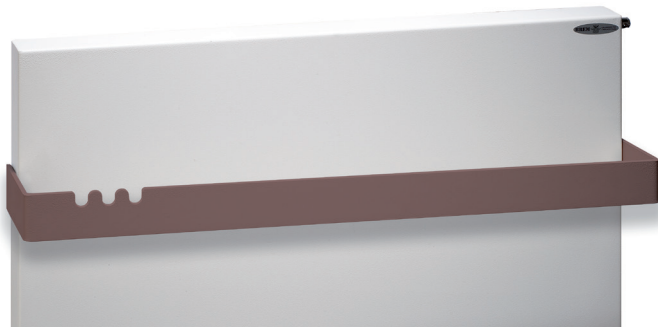

# UNI-PLATT

L'essenzialità della piastra, in colori a scelta nella ampia gamma colori Brem, la praticità

del maniglione superiore completo di ganci portaccappatoi verniciati nel colore dello

design Francesca Mocchi  
scaldasalviette. A richiesta, i maniglioni, sono verniciati in una tinta diversa dalla piastra.

## DIMENSIONI

Larghezze: 42,6 / 49,6 / 50,6 / 56,6 / 60,6 cm  
Altezze 80 / 84 / 130 / 133 / 168 / 180 cm  
Profondità 11 cm  
Sporgenza dal muro 13 cm

UNI-PLATT 80-...

UNI-PLATT 130-...

UNI-PLATT 180-...

## MODELLO

MODELLO	Watt $\Delta t$ 50 K	▲▼ int.att. cm	Altezza cm	Larghezza cm	Peso M Kg	Volume V dm <sup>3</sup>	Versioni supplemento W	Resistenza	Versioni
UNI-PLATT 80-49	388	45	80	49,6	12,1	3,4	-		
UNI-PLATT 130-49	610	45	130	49,6	18,6	5,2	-		
UNI-PLATT 130-56	697	52	130	56,6	21,3	6,5	-		
UNI-PLATT 180-42	701	38	180	42,6	21,8	6,0	-		
UNI-PLATT 180-49	817	45	180	49,6	25,4	7,0	-		
UNI-PLATT 180-5	934	52	180	56,6	29,1	8,0	-		
UNI-PLATT 84-50	394	46,8	84	50,6	12,5	3,8	400		
UNI-PLATT 133-50	606	46,8	133	50,6	19,9	5,9	650		
UNI-PLATT 168-60	917	56,8	168	60,6	30,2	8,9	900		

## ESECUZIONI DI SERIE

Verniciatura Colore bianco sablé SB9010  
Pressione massima 6 bar - Sfiato  $\varnothing 1/8''$   
Maniglione con ganci verniciato