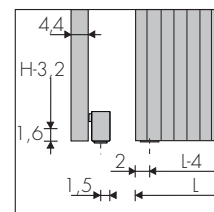

design Davide Brembilla non complanari, rende inaspettata la funzione scaldante, che diventa ancora più sorprendente per le importanti rese garantite.

DIMENSIONI

Larghezze da 25 a 85 cm
Altezze: 160/180/200/220 cm
Profondità: 7 cm
Sporgenza dal muro: 9 cm

INTERASSE ATTACCHI

Attacchi verticali
▲▽ int.att.= L-4 cm

| MODELLO | L cm | 25 | 32,5 | 40 | 47,5 | 55 | 62,5 | 70 | EN 442 Watt Δt 50 K | |
|---------|-------|------|------|------|------|-------|-------|-------|---------------------|-------|
| H cm | ▲▽ cm | 21 | 28,5 | 36 | 43,5 | 51 | 58,5 | 66 | 77,5 | 85 |
| RIH 160 | | 364w | 473w | 582w | 691w | 800w | 909w | 1018w | 1127w | 1236w |
| RIH 180 | | 409w | 532w | 655w | 777w | 900w | 1023w | 1145w | 1268w | 1391w |
| RIH 200 | | 455w | 591w | 727w | 864w | 1000w | 1136w | 1273w | 1409w | 1545w |
| RIH 220 | | 500w | 650w | 800w | 950w | 1100w | 1250w | 1400w | 1550w | 1700w |