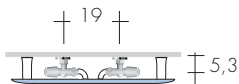

DIMENSIONI

Larghezze 32 / 54 / 79 cm
 Altezze 54 / 79 / 117 / 153 / 175 cm
 Profondità 4,4 cm
 Sporgenza dal muro 8,8 cm

K-COR 55 - ...
K-CROM 55 - ...

K-COR 80 - ...
K-CROM 80 - ...

K-COR 120 - ...
K-CROM 120 - ...