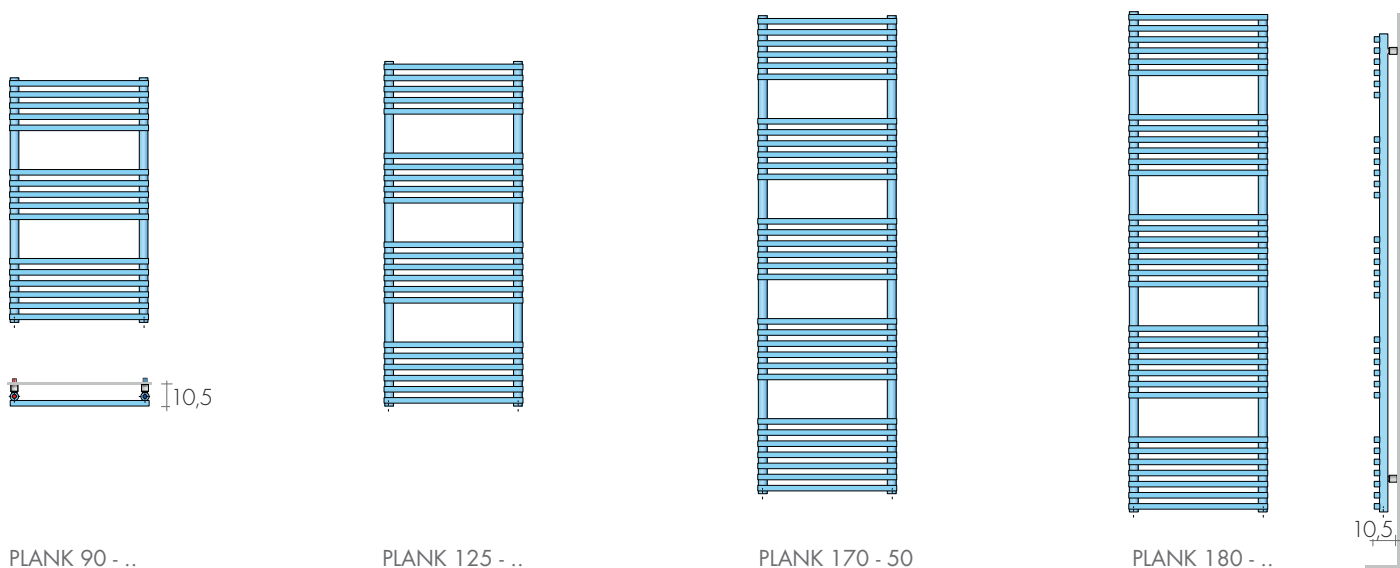

PLANK

Standard Ral 9016

PRICE LIST INCREASE
1.8.2021 **+6%**

PLANK is a modern design towel rail warmer with square tubes.

Suitable for any setting and available in different heights and widths, can satisfy any

request of heating performance for your bathroom

DIMENSIONS

Width: 40 / 50 / 60 cm

Height: 88 / 124 / 172 / 180 cm

Depth: 4,6 cm

Depth from wall: 10,5 cm

PLANK 90 - ..

PLANK 125 - ..

PLANK 170 - 50

PLANK 180 - ..

MODEL	white standard		EN 442		▲ ▽ t.c. cm	Height H cm	Width L cm	Weight M Kg	Volume V dm ³	MIXED VERSION*(EHE cl.II) with:		
	HL cm	RAL 9016 €	Δt 50 K watt	Δt 30 K watt						cable ^o €	digital thermostat W	digital thermostat €
PLANK	90-40	302,80	390	204	37	88	40	7,0	3,1	89,90	400	152,20
PLANK	90-50	314,50	463	242	47	88	50	8,2	3,6	89,90	400	152,20
PLANK	125-40	405,30	539	281	37	124	40	9,6	4,3	91,80	500	154,10
PLANK	125-50	419,30	640	334	47	124	50	11,4	5,0	93,70	650	156,00
PLANK	125-60	433,30	741	387	57	124	60	13,1	5,7	97,90	800	160,20
PLANK	170-50	576,60	957	500	47	172	50	15,9	7,0	101,00	900	163,30
PLANK	180-40	595,20	806	421	37	180	40	14,3	6,4	97,90	800	160,20
PLANK	180-60	532,50	1110	579	57	180	60	19,4	8,4	108,30	1200	170,60