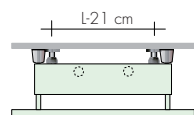

ambiente che la funzione scaldante passa in secondo piano.

DIMENSIONI

Larghezze: 48/56/64/80/96/112 cm

Altezze: 48/56/64cm

Profondità: 14/24 cm

Sporgenza dal muro: 18/28 cm

VISION-1

VISION-2

VISION-.. 48-48
VISION-.. 56-56
VISION-.. 64-64

VISION-.. 48-80
VISION-.. 56-96
VISION-.. 64-112

VISION-1

VISION-2

MODELLO	Watt Δt 50 K	\blacktriangle inf.att. • cm	Altezza cm	Larghezza cm	Profondità cm	Peso M Kg	Volume V dm ³	EN 442 Watt Δt 50 K		
								Versioni elettriche classe I W	Resistenza	Versioni
VISION-1	48-48	322	27	48	48	14	6,4	3,9	-	-
VISION-2	48-48	462	27	48	48	24	9,3	5,7	-	-
VISION-1	56-56	391	35	56	56	14	7,8	4,7	400	-
VISION-2	56-56	565	35	56	56	24	11,4	6,9	650	-
VISION-1	64-64	461	43	64	64	14	9,2	5,6	-	-
VISION-2	64-64	667	43	64	64	24	13,5	8,2	650	-
VISION-1	48-80	461	59	48	80	14	9,2	5,6	-	-
VISION-2	48-80	667	59	48	80	24	13,5	8,2	650	-
VISION-1	56-96	565	75	56	96	14	17,1	10,4	650	-
VISION-2	56-96	821	75	56	96	24	28,3	17,2	-	-
VISION-1	64-112	669	91	64	112	14	20,2	12,3	650	-
VISION-2	64-112	975	91	64	112	24	33,5	20,3	900	-