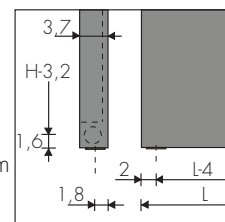

S - EVID

design Davide Brembilla

Intagli colorati verticali, dalla fattura manuale, entrano nella rigorosa semplice geometria di una piastra. Il colore della piastra può essere

scelto a piacere tra le tinte della tabella colori Brem; gli intagli sono forniti, di serie, in un colore della tabella BREM senza supplemento.

INTERASSE ATTACCHI

Attacchi verticali
▲▽ int.att.= L-4 cm

Attacchi laterali
▲▽ int.att.= H-3,2 cm
(supplemento)
Art. AS 59,90€

MODELLO	L cm	35	42	49	56	63	70
S-EVID 180	H cm	584w	701w	817w	934w	1051w	1168w
SL-EVID 180		861w	1033w	1205w	1377w	1549w	1721w
S-EVID 200		642w	770w	898w	1026w	1155w	1283w
SL-EVID 200		928w	1113w	1299w	1484w	1670w	1855w
S-EVID 220		697w	836w	976w	1115w	1254w	1394w
SL-EVID 220		1003w	1204w	1404w	1605w	1806w	2006w

EN 442 Watt Δt 50 K

Valvole a squadra o laterale, si consiglia il mod. Quadra

ORDINE

Indicare modello, altezza-larghezza, attacchi, colore della piastra/colore degli intagli.

Es.: SEVID 180-42 EG 1/2" BR0002/Ral9016