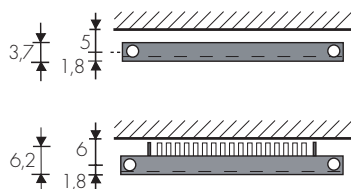

S - EVID

design Davide Brembilla

Intagli colorati verticali, dalla fattura manuale, entrano nella rigorosa semplice geometria di una piastra. Il colore della piastra può essere

scelto a piacere tra le tinte della tabella colori Brem; gli intagli sono forniti, di serie, in un colore della tabella BREM senza supplemento.

I due colori, di piastra e intaglio, uniti in armonia, si fondono e danno forma a un nuovo elemento di arredo di forte intensità.

MODELLO S-EVID..

Piastra verticale

MODELLO SL-EVID..

Piastra con lamelle radianti sul retro

INTERASSE ATTACCHI

Attacchi verticali
▲▽ int.att.= L-4 cm

Attacchi laterali
▲▽ int.att.= H-3,2 cm
(supplemento)
Art. AS 59,90€

MODELLO	L cm	35	42	49	56	63	70
S-EVID 180	H cm	584w	701w	817w	934w	1051w	1168w
SL-EVID 180		861w	1033w	1205w	1377w	1549w	1721w
S-EVID 200		642w	770w	898w	1026w	1155w	1283w
SL-EVID 200		928w	1113w	1299w	1484w	1670w	1855w
S-EVID 220		697w	836w	976w	1115w	1254w	1394w
SL-EVID 220		1003w	1204w	1404w	1605w	1806w	2006w

EN 442 Watt Δt 50 K

Valvole a squadra o laterale, si consiglia il mod. Quadra

ORDINE

Indicare modello, altezza-larghezza, attacchi, colore della piastra/colore degli intagli.

Es.: SEVID 180-42 EG 1/2" BR0002/Ral9016