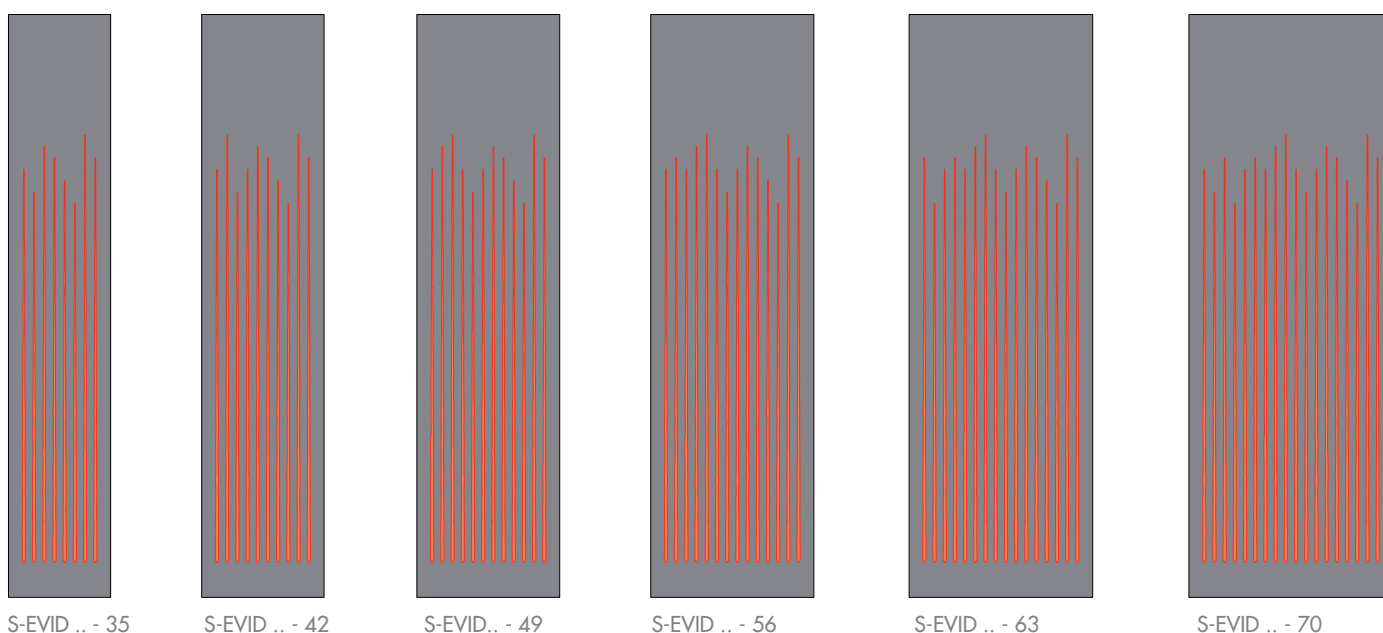

S - EVID

design Davide Brembilla

Intagli colorati verticali, dalla fattura manuale, entrano nella rigorosa semplice geometria di una piastra. Il colore della piastra può essere

scelto a piacere tra le tinte della tabella colori Brem; gli intagli sono forniti, di serie, in un colore della tabella BREM senza supplemento.

I due colori, di piastra e intaglio, uniti in armonia, si fondono e danno forma a un nuovo elemento di arredo di forte intensità.

MODELLO S-EVID..

Piastra verticale

MODELLO SL-EVID..

Piastra con lamelle radianti sul retro

INTERASSE ATTACCHI

Attacchi verticali
▲▽ int.att.= L-4 cm

Attacchi laterali
▲▽ int.att.= H-3,2 cm
(supplemento)
Art. AS 59,90€

MODELLO	L cm	35	42	49	56	63	70
S-EVID 180	H cm	584w	701w	817w	934w	1051w	1168w
SL-EVID 180		861w	1033w	1205w	1377w	1549w	1721w
S-EVID 200		642w	770w	898w	1026w	1155w	1283w
SL-EVID 200		928w	1113w	1299w	1484w	1670w	1855w
S-EVID 220		697w	836w	976w	1115w	1254w	1394w
SL-EVID 220		1003w	1204w	1404w	1605w	1806w	2006w

ESECUZIONI DI SERIE

Colore bianco sablé SB9010, mensole bianche
Intagli in un colore a scelta tabella colori Brem

ESECUZIONI A RICHIESTA

Verniciatura piastra tabella Brem +15/35%
Intagli in foglia dorata o foglia argento +45%