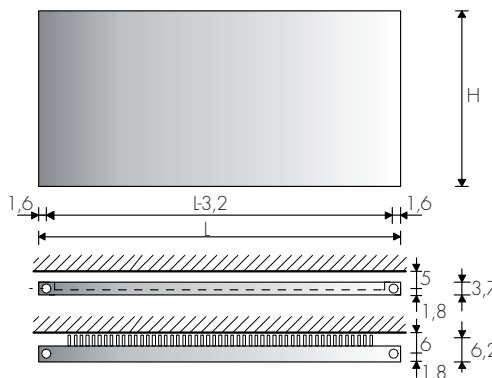

SPV - PLATT INOX

La piastra S-PLATT INOX, superficie piana, pura e senza fratture estetiche, è utilizzabile

anche per il posizionamento orizzontale. E' proposta in versione orizzontale semplice

(SPXV) e con le lamelle radianti applicate sul retro in altezze variabili (SPLXV).

MODELLO SPXV

piastra orizzontale da 50 a 220 cm

MODELLO SPLXV

piastra orizzontale con lamelle sul retro

SPXV

SPLXV

INTERASSE ATTACCHI

Attacchi verticali
▲▽ int.att.= L-3,2 cm

es.: SPLXV 49/42-180, EG ø1/2"

Versione INOX LUCIDO + 20%