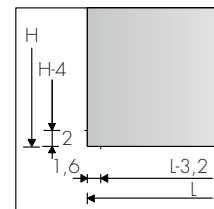

ATTACCHI DI SERIE EG ø 1/2"

PIASTRE

MOD.	H. cm	L cm	EN 442 Watt Δt 50 K												
			50	60	70	80	90	100	110	120	140	160	180	200	220
SPXV 35			178w	213w	249w	284w	320w	355w	391w	426w	497w	568w	639w	710w	781w
SPLXV 35/35			367w	440w	513w	586w	660w	733w	806w	880w	1026w	1173w	1319w	1466w	1613w
SPXV 42			217w	260w	304w	347w	391w	434w	477w	521w	608w	694w	781w	868w	955w
SPLXV 42/28			380w	456w	532w	608w	684w	760w	836w	912w	1064w	1216w	1368w	1520w	1672w
SPLXV 42/42			417w	500w	584w	667w	751w	834w	917w	1001w	1168w	1334w	1501w	1668w	1835w
SPXV 49			246w	295w	344w	394w	443w	492w	541w	590w	689w	787w	886w	984w	1083w
SPLXV 49/28			380w	456w	532w	608w	684w	760w	836w	912w	1064w	1216w	1368w	1520w	1672w
SPLXV 49/49			466w	559w	652w	745w	838w	931w	1024w	1117w	1303w	1490w	1676w	1862w	2048w
SPXV 56			276w	331w	386w	441w	496w	551w	606w	661w	771w	882w	992w	1102w	1212w
SPLXV 56/28			444w	533w	622w	710w	799w	888w	977w	1066w	1243w	1421w	1598w	1776w	1954w
SPLXV 56/56			511w	613w	715w	818w	920w	1022w	1124w	1226w	1431w	1635w	1840w	2044w	2249w
SPXV 63			305w	366w	427w	488w	549w	610w	671w	732w	854w	976w	1098w	1220w	1342w
SPLXV 63/35			501w	601w	701w	801w	901w	1001w	1101w	1201w	1401w	1602w	1802w	2002w	2202w
SPLXV 63/63			557w	668w	779w	890w	1002w	1113w	1224w	1336w	1558w	1781w	2003w	2226w	2449w
SPXV 70			326w	391w	456w	521w	586w	651w	716w	781w	911w	1042w	1172w	1302w	1432w
SPLXV 70/35			532w	638w	744w	850w	957w	1063w	1169w	1276w	1488w	1701w	1913w	2126w	2339w
SPLXV 70/70			598w	718w	837w	957w	1076w	1196w	1316w	1435w	1674w	1914w	2153w	2392w	2631w
SPXV 77			365w	437w	510w	583w	656w	729w	802w	875w	1021w	1166w	1312w	1458w	1604w
SPLXV 77/35			562w	674w	787w	899w	1012w	1124w	1236w	1349w	1574w	1798w	2023w	2248w	2473w
SPLXV 77/70			624w	749w	874w	998w	1123w	1248w	1373w	1498w	1747w	1997w	2246w	2496w	2746w
SPXV 84			394w	472w	551w	630w	708w	787w	866w	944w	1102w	1259w	1417w	1574w	1732w
SPLXV 84/35			590w	708w	826w	944w	1062w	1180w	1298w	1416w	1652w	1888w	2124w	2360w	2596w
SPLXV 84/70			652w	782w	912w	1042w	1173w	1303w	1433w	1564w	1824w	2085w	2345w	2606w	2867w

es.: SPLXV 49/42-180, EG ø1/2"

Versione INOX LUCIDO + 20%