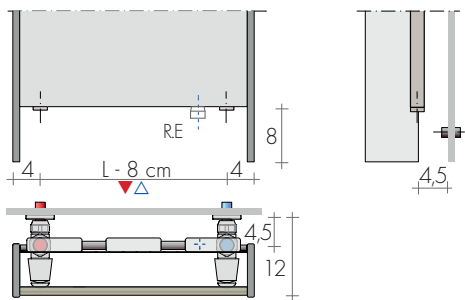

DIMENSIONS

Width: 25/35/49 cm
 Height: 110/140/180 cm
 Depth: 8 cm
 Depth from wall: 12 cm

KUO 110-25

KUO 110-35

KUO 140-35

KUO 140-49

KUO 180-25

KUO 180-49

MODEL

MODEL	HL cm	EN 442 Δt 50 K watt	EN 442 Δt 30 K watt	▲ ▼ t.c. cm	Height H cm	Width L cm	Weight M Kg	Volume V dm ³
KUO	110-25	387	204	17	110	25	8,2	3,8
KUO	110-35	475	251	27	110	35	10,1	4,5
KUO	140-25	01	264	17	140	25	10,6	5,0
KUO	140-35	616	325	27	140	35	13,1	5,8
KUO	140-49	873	461	41	140	49	18,6	9,1
KUO	180-25	652	344	17	180	25	13,8	6,4
KUO	180-35	801	423	27	180	35	17,0	7,5
KUO	180-49	599	Ready Stock	41	180	49	24,2	11,8

Made to measure dimensions,
ask for feasibility

Δt 40K = WΔt 50K x 0,755

STANDARD PRODUCTION

White "sablé" paintwork - Brackets B35
 Tolerance ± 3mm - Air vent ø 1/8"
 MAXIMUM OPERATING PRESSURE 4 BAR

PRODUCTION ON REQUEST

Paintwork to Brem color list with colored
 brackets B35 +15/25%
 Electric version e.Kuo, p.262

STANDARD FITTING

EG ø 1/2"
 On request fittings ø3/8"
 Special fittings, p. 287

TAPPING CENTRES

MIXED VERSIONS