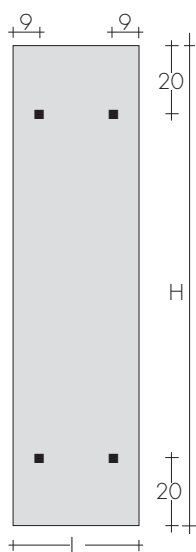

DIMENSIONS

Width: 25/35/49 cm
 Height: 110/140/180 cm
 Depth: 8 cm
 Depth from wall: 12 cm

KUO 110-25

KUO 110-35

KUO 140-35

KUO 140-49

KUO 180-25

KUO 180-49

MODEL

MODEL	HL cm	EN 442 Δt 50 K watt	EN 442 Δt 30 K watt	▲ ▼ t.c. cm	Height H cm	Width L cm	Weight M Kg	Volume V dm ³
KUO	110-25	387	204	17	110	25	8,2	3,8
KUO	110-35	475	251	27	110	35	10,1	4,5
KUO	140-25	01	264	17	140	25	10,6	5,0
KUO	140-35	616	325	27	140	35	13,1	5,8
KUO	140-49	873	461	41	140	49	18,6	9,1
KUO	180-25	652	344	17	180	25	13,8	6,4
KUO	180-35	801	423	27	180	35	17,0	7,5
KUO	180-49	599	Ready Stock	41	180	49	24,2	11,8

Made to measure dimensions,
ask for feasibility

Δt 40K = WΔt 50K x 0,755

STANDARD PRODUCTION

White "sablé" paintwork - Brackets B35
 Tolerance ± 3mm - Air vent ø 1/8"
 MAXIMUM OPERATING PRESSURE 4 BAR

PRODUCTION ON REQUEST

Paintwork to Brem color list with colored
 brackets B35 +15/25%
 Electric version e.Kuo, p.262

STANDARD FITTING

EG ø 1/2"
 On request fittings ø3/8"
 Special fittings, p. 287

TAPPING CENTRES

MIXED VERSIONS