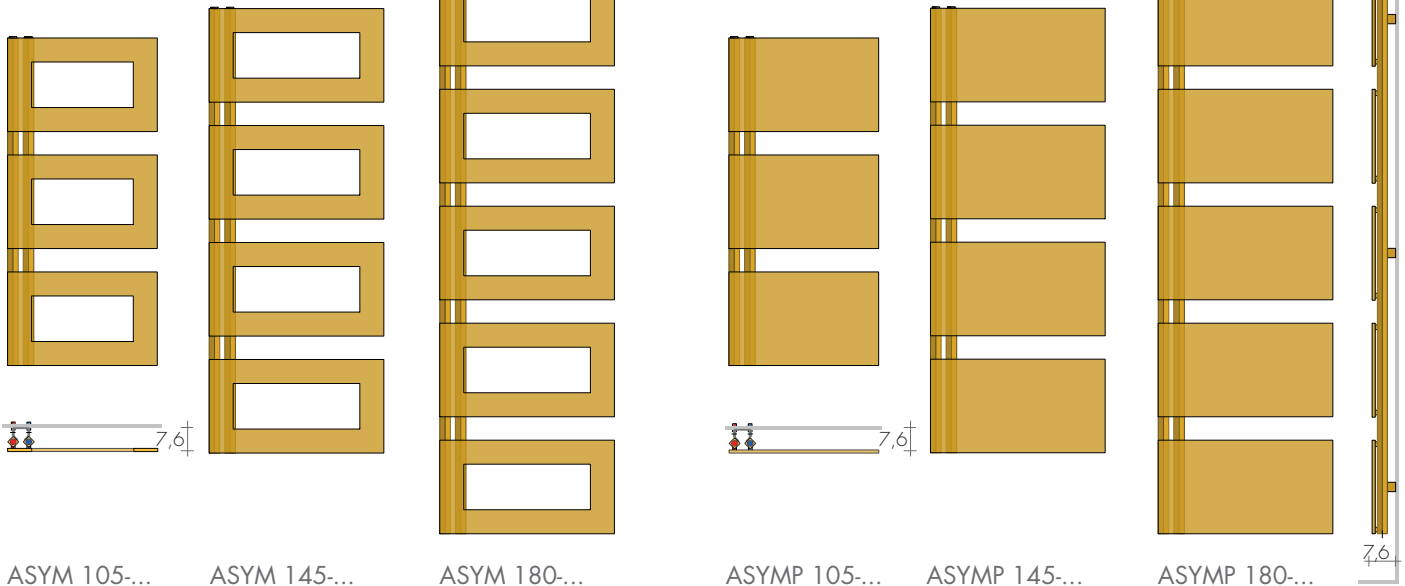

ASYM

design Luigi Brembilla

ASYM: the heated towel heater with a simple design using a single tubular

section only 10 mm thick. For a light and functional look.

A series of rectangular frames can be either empty or solid, and installed on either side.

DIMENSIONS

Width: 48 / 56 / 64 cm

Height: 105 / 145 / 180 cm

Depth: 4,8 cm

Depth from wall: 7,6 cm

ASYM 105-...

ASYM 145-...

ASYM 180-...

ASYMP 105-...

ASYMP 145-...

ASYMP 180-...

MODEL

MODEL	H-L cm	EN 442	Δt 30 K	▲ ▼	Height H cm	Width L cm	Weight M Kg	Volume V dm³
		Δt 50 K watt	watt	t.c. cm				
ASYM	105-48	506	266	5	105	48	9,2	3,5
ASYM	105-56	556	292	5	105	56	10,1	3,8
ASYM	145-48	677	356	5	142	48	12,3	4,8
ASYM	145-56	744	391	5	142	56	13,5	5,1
ASYM	145-64	811	427	5	142	64	14,6	5,5
ASYM	180-48	849	447	5	180	48	15,5	6,0
ASYM	180-56	933	491	5	180	56	16,9	6,4
ASYM	180-64	1016	534	5	180	64	18,3	6,9
ASYMP	105-48	606	319	5	105	48	15,1	4,1
ASYMP	105-56	682	359	5	105	56	17,1	4,5
ASYMP	145-48	811	427	5	142	48	20,2	5,5
ASYMP	145-56	911	479	5	142	56	22,8	6,0
ASYMP	145-64	1011	532	5	142	64	25,5	6,5
ASYMP	180-48	1016	534	5	180	48	25,3	6,9
ASYMP	180-56	1142	601	5	180	56	28,6	7,5
ASYMP	180-64	1267	666	5	180	64	31,9	8,2