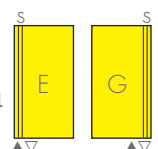

DIMENSIONS

Width: 48 / 56 / 64 cm

Height: 105 / 145 / 180 cm

Depth: 4,8 cm

Depth from wall: 7,6 cm

ASYM 105-...

ASYM 145-...

ASYM 180-...

ASYMP 105-...

ASYMP 145-...

ASYMP 180-...

MODEL

MODEL	H-L cm	EN 442	Δt 30 K	▲ ▼	Height H cm	Width L cm	Weight M Kg	Volume V dm³
		Δt 50 K watt	watt	t.c. cm				
ASYM	105-48	506	266	5	105	48	9,2	3,5
ASYM	105-56	556	292	5	105	56	10,1	3,8
ASYM	145-48	677	356	5	142	48	12,3	4,8
ASYM	145-56	744	391	5	142	56	13,5	5,1
ASYM	145-64	811	427	5	142	64	14,6	5,5
ASYM	180-48	849	447	5	180	48	15,5	6,0
ASYM	180-56	933	491	5	180	56	16,9	6,4
ASYM	180-64	1016	534	5	180	64	18,3	6,9
ASYMP	105-48	606	319	5	105	48	15,1	4,1
ASYMP	105-56	682	359	5	105	56	17,1	4,5
ASYMP	145-48	811	427	5	142	48	20,2	5,5
ASYMP	145-56	911	479	5	142	56	22,8	6,0
ASYMP	145-64	1011	532	5	142	64	25,5	6,5
ASYMP	180-48	1016	534	5	180	48	25,3	6,9
ASYMP	180-56	1142	601	5	180	56	28,6	7,5
ASYMP	180-64	1267	666	5	180	64	31,9	8,2

colored brackets

Electric version e.Asym, page 249

+15/25%

STANDARD FITTING

E - G ø 1/2"

Fittings on request, page 284

BREM valves page 273

TAPPING CENTRES

ASYM with manifold on the left - E fittings

ASYM with manifold on the right - G fittings

FIXINGS

Brackets included

RECOMMENDED VALVES

CHROME PLATED VALVES KIT WITH:

- n°2 Valves with O-ring Tangs
- n°2 Fittings (multilayer ø16, copper ø12,14)
- n°2 Round washers