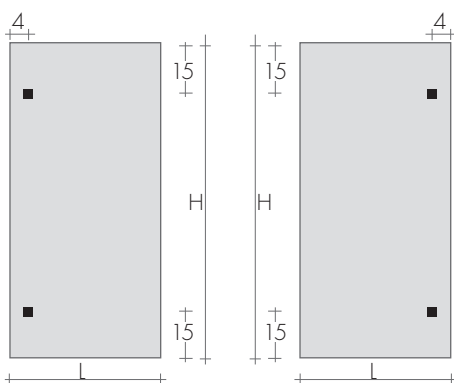

FIXINGS

Brackets included

RECOMMENDED VALVES

CHROME PLATED VALVES KIT WITH:

- n°2 Valves with O-ring Tangs
- n°2 Fittings (multilayer ø16, copper ø12,14)
- n°2 Round washers

On request: Polished stainless tube cover
(to be cut to right size) Art. CA18

ANGLED QUADRA VALVES KIT

pag.279

BREM color list

Art. KQS

extra

ANGLED TON VALVES KIT with
THERMOSTATIC head

Art. KTS

ANGLED TON VALVES KIT

page 277

Art. KVS