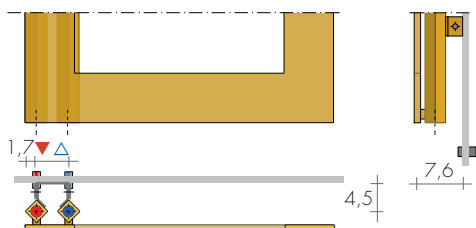

TAPPING CENTRES

ASYM with manifold on the left - E fittings