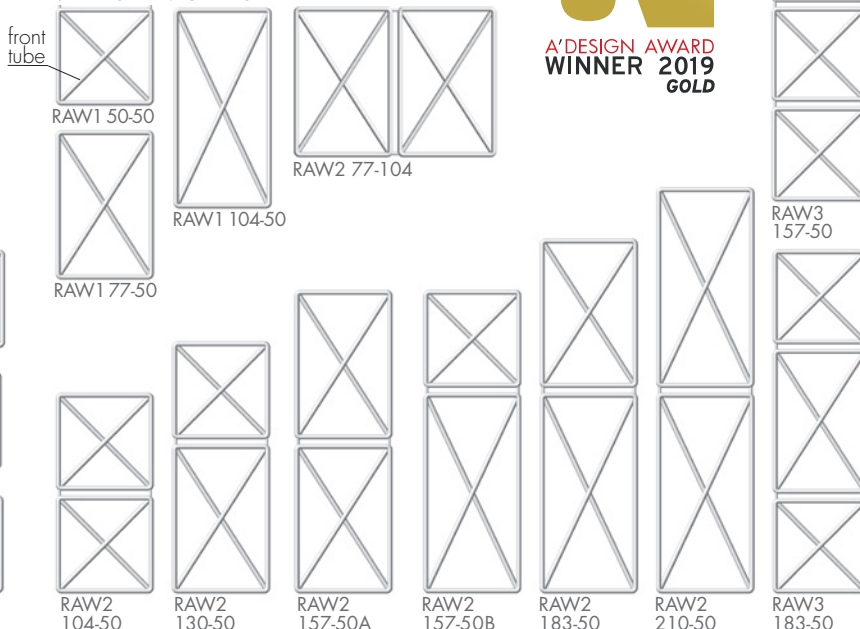

DIMENSIONS:

Lengths: from 50 to 157 cm

Heights: from 50 to 210 cm

Depth: 10 cm

Depth from wall: 13,5 cm

HORIZONTAL MODELS

VERTICAL MODELS

**A'DESIGN AWARD
WINNER 2019
GOLD**

MODEL 50

	HL cm	Standard white sablé €	EN 442		▲▽ t.c. cm	Height H cm	Width L cm	Weight M Kg	Volume V dm³	MIXED Version* (EHE cl.II) with sleeve and: cable ^o digital thermostat		
			Δt 50 K watt	Δt 30 K watt						€	W	€
HORIZONTAL												
RAW1	50-50A	524,20	287	153	42	50,5	50,5	4,4	2,1	108,80	250	171,10
RAW1	50-77A	605,70	356	189	68,5	50,5	77	5,5	2,7	110,80	400	173,10
RAW1	50-104A	675,60	421	224	95	50,5	103,5	6,7	3,3	110,80	400	173,10
RAW2	50-104	873,60	578	308	95	50,5	103,5	8,8	4,3	114,60	650	176,90
RAW2	50-130	926,00	647	344	121,5	50,5	130	9,9	4,9	114,60	650	176,90
RAW2	50-157A	978,40	712	379	148	50,5	156,5	11,1	5,5	114,60	650	176,90
RAW2	50-157B	978,40	717	381	148	50,5	156,5	11,1	5,4	114,60	650	176,90
RAW2	104-77	978,40	720	383	68,5	103,5	77	11,1	5,4	118,80	800	181,10
RAW3	50-157	1223,00	868	462	148	50,5	156,5	13,2	6,4	121,90	900	184,20
VERTICAL												
RAW1	50-50	524,20	287	153	42	50,5	50,5	4,4	2,1	108,80	250	171,10
RAW1	77-50	605,70	356	189	42	77	50,5	5,5	2,7	110,80	400	173,10
RAW1	104-50	675,60	421	224	42	103,5	50,5	6,7	3,3	110,80	400	173,10
RAW2	77-104	978,40	717	381	95	77	103,5	11,1	5,4	118,80	800	181,10
RAW2	104-50	873,60	578	308	42	103,5	50,5	8,8	4,3	112,70	500	175,00
RAW2	130-50	926,00	647	344	42	130	50,5	9,9	4,9	114,60	650	176,90
RAW2	157-50A	978,40	712	379	42	156,5	50,5	11,1	5,4	118,80	800	181,10
RAW2	157-50B	978,40	717	381	42	156,5	50,5	11,1	5,4	118,80	800	181,10
RAW2	183-50	1007,60	782	416	42	183	50,5	12,3	6,0	118,80	800	181,10
RAW2	210-50	1048,30	846	450	42	209,5	50,5	13,5	6,6	121,90	900	184,20
RAW3	157-50	1223,00	868	462	42	156,5	50,5	13,2	6,4	121,90	900	184,20
RAW3	183-50	1246,30	938	499	42	183	50,5	14,3	7,0	121,90	900	184,20