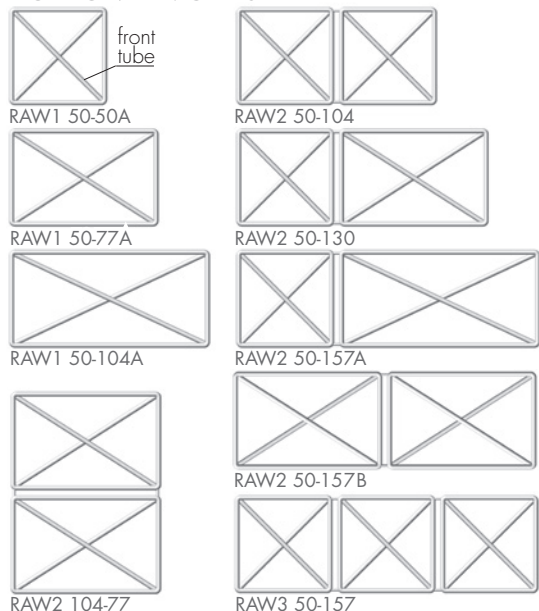

DIMENSIONS:

Lengths: from 50 to 157 cm

Heights: from 50 to 210 cm

Depth: 10 cm

Depth from wall: 13,5 cm

HORIZONTAL MODELS

VERTICAL MODELS

**A'DESIGN AWARD
WINNER 2019
GOLD**

MODEL 50

	HL cm	Standard white sablé €	EN 442		▲▽ t.c. cm	Height H cm	Width L cm	Weight M Kg	Volume V dm³	MIXED Version* (EHE cl.II) with sleeve and: cable ^o digital thermostat		
			Δt 50 K watt	Δt 30 K watt						€	W	€
HORIZONTAL												
RAW1	50-50A	524,20	287	153	42	50,5	50,5	4,4	2,1	108,80	250	171,10
RAW1	50-77A	605,70	356	189	68,5	50,5	77	5,5	2,7	110,80	400	173,10
RAW1	50-104A	675,60	421	224	95	50,5	103,5	6,7	3,3	110,80	400	173,10
RAW2	50-104	873,60	578	308	95	50,5	103,5	8,8	4,3	114,60	650	176,90
RAW2	50-130	926,00	647	344	121,5	50,5	130	9,9	4,9	114,60	650	176,90
RAW2	50-157A	978,40	712	379	148	50,5	156,5	11,1	5,5	114,60	650	176,90
RAW2	50-157B	978,40	717	381	148	50,5	156,5	11,1	5,4	114,60	650	176,90
RAW2	104-77	978,40	720	383	68,5	103,5	77	11,1	5,4	118,80	800	181,10
RAW3	50-157	1223,00	868	462	148	50,5	156,5	13,2	6,4	121,90	900	184,20
VERTICAL												
RAW1	50-50	524,20	287	153	42	50,5	50,5	4,4	2,1	108,80	250	171,10
RAW1	77-50	605,70	356	189	42	77	50,5	5,5	2,7	110,80	400	173,10
RAW1	104-50	675,60	421	224	42	103,5	50,5	6,7	3,3	110,80	400	173,10
RAW2	77-104	978,40	717	381	95	77	103,5	11,1	5,4	118,80	800	181,10
RAW2	104-50	873,60	578	308	42	103,5	50,5	8,8	4,3	112,70	500	175,00
RAW2	130-50	926,00	647	344	42	130	50,5	9,9	4,9	114,60	650	176,90
RAW2	157-50A	978,40	712	379	42	156,5	50,5	11,1	5,4	118,80	800	181,10
RAW2	157-50B	978,40	717	381	42	156,5	50,5	11,1	5,4	118,80	800	181,10
RAW2	183-50	1007,60	782	416	42	183	50,5	12,3	6,0	118,80	800	181,10
RAW2	210-50	1048,30	846	450	42	209,5	50,5	13,5	6,6	121,90	900	184,20
RAW3	157-50	1223,00	868	462	42	156,5	50,5	13,2	6,4	121,90	900	184,20
RAW3	183-50	1246,30	938	499	42	183	50,5	14,3	7,0	121,90	900	184,20