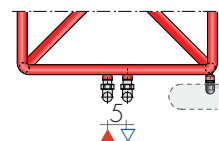

MODEL 50

	HL cm	Standard white sablé €	EN 442		▲▽ t.c. cm	Height H cm	Width L cm	Weight M Kg	Volume V dm³	MIXED Version* (EHE cl.II) with sleeve and: cable ^o digital thermostat		
			Δt 50 K watt	Δt 30 K watt						€	W	€
HORIZONTAL												
RAW1	50-50A	524,20	287	153	42	50,5	50,5	4,4	2,1	108,80	250	171,10
RAW1	50-77A	605,70	356	189	68,5	50,5	77	5,5	2,7	110,80	400	173,10
RAW1	50-104A	675,60	421	224	95	50,5	103,5	6,7	3,3	110,80	400	173,10
RAW2	50-104	873,60	578	308	95	50,5	103,5	8,8	4,3	114,60	650	176,90
RAW2	50-130	926,00	647	344	121,5	50,5	130	9,9	4,9	114,60	650	176,90
RAW2	50-157A	978,40	712	379	148	50,5	156,5	11,1	5,5	114,60	650	176,90
RAW2	50-157B	978,40	717	381	148	50,5	156,5	11,1	5,4	114,60	650	176,90
RAW2	104-77	978,40	720	383	68,5	103,5	77	11,1	5,4	118,80	800	181,10
RAW3	50-157	1223,00	868	462	148	50,5	156,5	13,2	6,4	121,90	900	184,20
VERTICAL												
RAW1	50-50	524,20	287	153	42	50,5	50,5	4,4	2,1	108,80	250	171,10
RAW1	77-50	605,70	356	189	42	77	50,5	5,5	2,7	110,80	400	173,10
RAW1	104-50	675,60	421	224	42	103,5	50,5	6,7	3,3	110,80	400	173,10
RAW2	77-104	978,40	717	381	95	77	103,5	11,1	5,4	118,80	800	181,10
RAW2	104-50	873,60	578	308	42	103,5	50,5	8,8	4,3	112,70	500	175,00
RAW2	130-50	926,00	647	344	42	130	50,5	9,9	4,9	114,60	650	176,90
RAW2	157-50A	978,40	712	379	42	156,5	50,5	11,1	5,4	118,80	800	181,10
RAW2	157-50B	978,40	717	381	42	156,5	50,5	11,1	5,4	118,80	800	181,10
RAW2	183-50	1007,60	782	416	42	183	50,5	12,3	6,0	118,80	800	181,10
RAW2	210-50	1048,30	846	450	42	209,5	50,5	13,5	6,6	121,90	900	184,20
RAW3	157-50	1223,00	868	462	42	156,5	50,5	13,2	6,4	121,90	900	184,20
RAW3	183-50	1246,30	938	499	42	183	50,5	14,3	7,0	121,90	900	184,20

Other dimensions, page 170

▶ Ready Stock

(Δt 40K = W Δt 50Kx0,755)

*Electric Heating Element

^oRadio frequency chronothermostat p.227

MIXED VERSION*

EG fittings ▲▽ 5 cm

STANDARD PRODUCTION