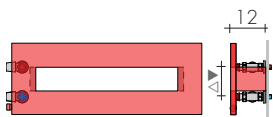

DIMENSIONS

Widths: 64/84/104/124/144 cm

Heights: 24 cm

Depths: 12cm

FREE 24-64

FREE 24-84

FREE 24-124

FREE 24-104

FREE 24-144

MODEL	H-L cm	EN 442	EN 442	▲ ▽	Height H cm	Width L cm	Weight M Kg	Volume V dm ³
		Δt 50 K watt	Δt 30 K watt	t.c. cm				
FREE	24-64	158	83	10	24	64	3,0	1,9
FREE	24-84	202	106	10	24	84	3,9	2,4
FREE	24-104	246	129	10	24	104	4,7	2,9
FREE	24-124	290	153	10	24	124	5,5	3,5
FREE	24-144	334	176	10	24	144	6,4	4,0